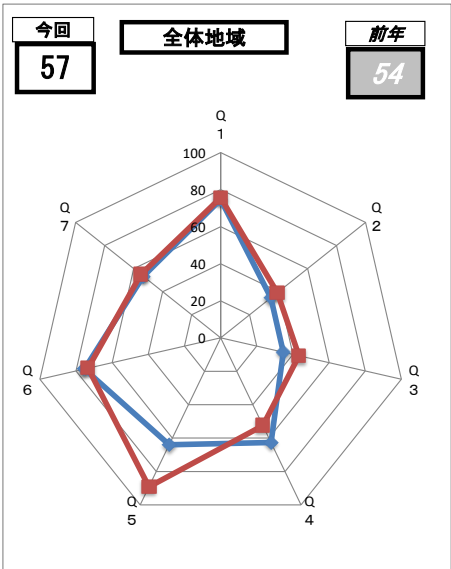

八王子桑志高等学校
令和元年度 地域用・学校評価アンケート結果
 調査実施: 令和元年12月

- 1 八王子桑志高校は専門的スキルと共に学力・教養を身につける新しいタイプの専門高校であることを知っていますか。
- 2 八王子桑志高校のホームページやパンフレットなどをご覧になったことがありますか。
- 3 八王子桑志高校の文化祭や授業公開を見に来たことがありますか。
- 4 八王子桑志高校の生徒は登下校のマナーを身に付けていると思いますか。
- 5 八王子桑志高校は毎年いちょう祭りで、ゴミの分別など奉仕活動を実施していることを知っていますか。
- 6 八王子桑志高校は地域から信頼されている学校だと思いますか。
- 7 八王子桑志高校は知り合いの中学生に進学を勧めたい学校だと思いますか。