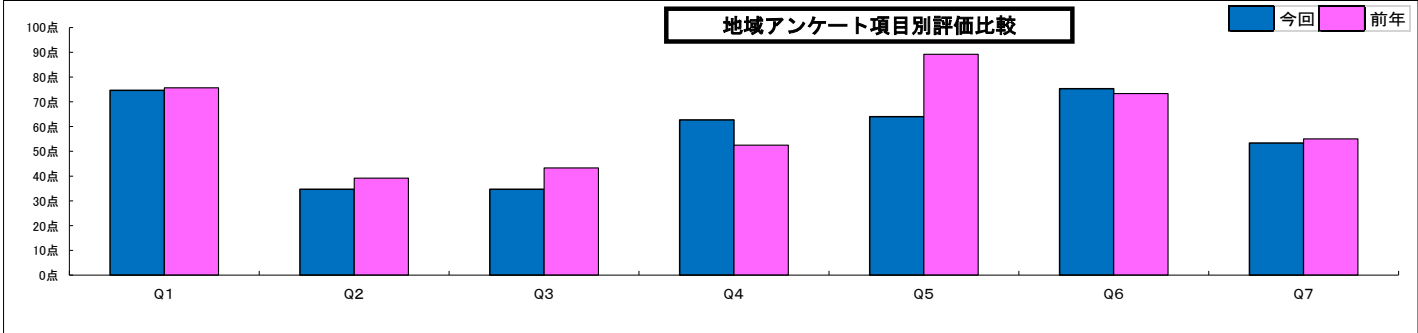

八王子桑志高等学校
令和元年度 地域用・学校評価アンケート結果
 調査実施: 令和元年12月

- 1 八王子桑志高校は専門的スキルと共に学力・教養を身につける新しいタイプの専門高校であることを知っていますか。
- 2 八王子桑志高校のホームページやパンフレットなどをご覧になったことがありますか。
- 3 八王子桑志高校の文化祭や授業公開を見に来たことがありますか。
- 4 八王子桑志高校の生徒は登下校のマナーを身に付けていると思いますか。
- 5 八王子桑志高校は毎年いちょう祭りで、ゴミの分別など奉仕活動を実施していることを知っていますか。
- 6 八王子桑志高校は地域から信頼されている学校だと思いますか。
- 7 八王子桑志高校は知り合いの中学生に進学を勧めたい学校だと思いますか。