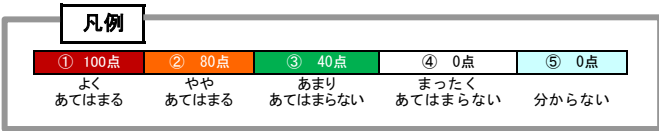

八王子桑志高等学校
令和元年度 地域用・学校評価アンケート結果
 調査実施: 令和元年12月

- 1 八王子桑志高校は専門的スキルと共に学力・教養を身につける新しいタイプの専門高校であることを知っていますか。
- 2 八王子桑志高校のホームページやパンフレットなどをご覧になったことがありますか。
- 3 八王子桑志高校の文化祭や授業公開を見に来たことがありますか。
- 4 八王子桑志高校の生徒は登下校のマナーを身に付けていると思いますか。
- 5 八王子桑志高校は毎年いちょう祭りで、ゴミの分別など奉仕活動を実施していることを知っていますか。
- 6 八王子桑志高校は地域から信頼されている学校だと思いますか。
- 7 八王子桑志高校は知り合いの中学生に進学を勧めたい学校だと思いますか。