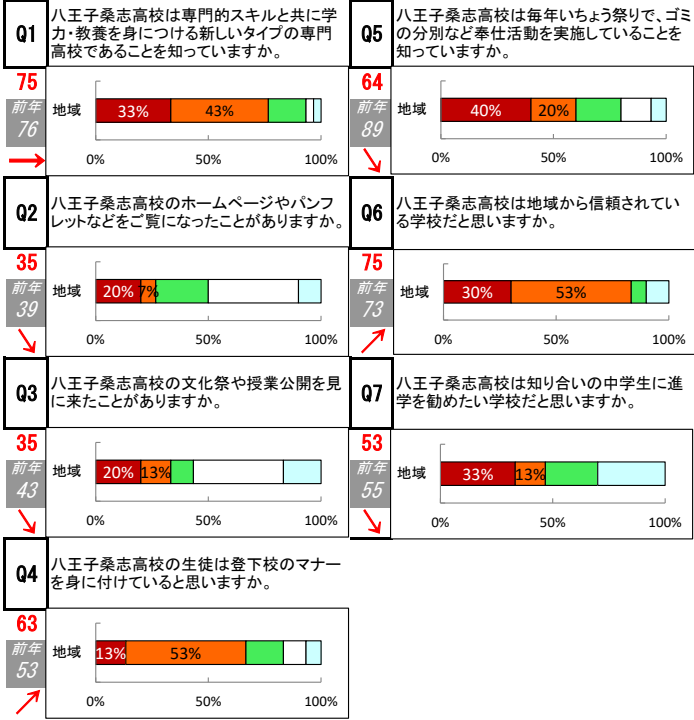

八王子桑志高等学校
令和元年度 地域用・学校評価アンケート結果
 調査実施: 令和元年12月

- 1 八王子桑志高校は専門的スキルと共に学力・教養を身につける新しいタイプの専門高校であることを知っていますか。
- 2 八王子桑志高校のホームページやパンフレットなどをご覧になったことがありますか。
- 3 八王子桑志高校の文化祭や授業公開を見に来たことがありますか。
- 4 八王子桑志高校の生徒は登下校のマナーを身に付けていると思いますか。
- 5 八王子桑志高校は毎年いちょう祭りで、ゴミの分別など奉仕活動を実施していることを知っていますか。
- 6 八王子桑志高校は地域から信頼されている学校だと思いますか。
- 7 八王子桑志高校は知り合いの中学生に進学を勧めたい学校だと思いますか。