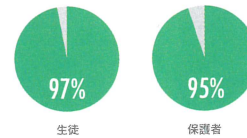

※予約制となります。本校HPをご確認ください。

イベント

9.16 土 … 授業公開

11.5 日 … 都立高校合同説明会

※予約制となります。本校HPをご確認ください。

学校評価アンケート

令和4年度12月

入学して良かった

将来に役立っている

資格取得に力を入れている

学校生活はたのしい

進路について

令和4年度卒業生

進路種別

進学した生徒の
受験種別

進路決定率