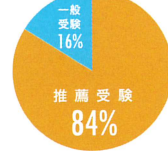

※予約制となります。本校HPをご確認ください。

イベント

9.16 土 … 授業公開

11.5 日 … 都立高校合同説明会

※予約制となります。本校HPをご確認ください。

学校評価アンケート

令和4年度12月

入学して良かった

将来に役立っている

資格取得に力を入れている

学校生活はたのしい

進路について

令和4年度卒業生

進路種別

進学した生徒の
受験種別

進路決定率