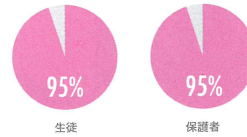

※予約制となります。本校HPをご確認ください。

イベント

9.16 土 … 授業公開

11.5 日 … 都立高校合同説明会

※予約制となります。本校HPをご確認ください。

学校評価アンケート

令和4年度12月

入学して良かった

将来に役立っている

資格取得に力を入れている

学校生活はたのしい

進路について

令和4年度卒業生

進路種別

進学した生徒の
受験種別

進路決定率