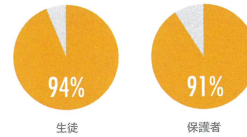

※予約制となります。本校HPをご確認ください。

イベント

9.16 土 … 授業公開

11.5 日 … 都立高校合同説明会

※予約制となります。本校HPをご確認ください。

学校評価アンケート

令和4年度12月

入学して良かった

将来に役立っている

資格取得に力を入れている

学校生活はたのしい

進路について

令和4年度卒業生

進路種別

進学した生徒の
受験種別

進路決定率