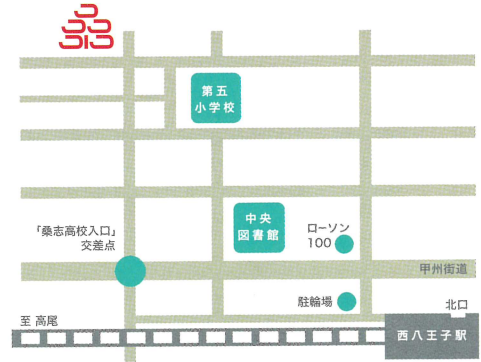

システム情報分野

IT（情報技術）の進展は世界中に大変革をもたらしています。システム情報分野は、ITに関する知識・技術を学び、進路実現できる分野です。情報をはじめ、電気・電子などの知識をまんべんなく学習します。また国家資格である基本情報試験の科目A免除校として認定を受けており、毎年数多くの合格者を出しています。

ビジネス情報分野

ITに関する知識・技術を身に付けながら、ファイナンスの基本からマーケティング戦略など、ビジネスの基礎となる科目を学びます。国家試験であるITパスポート試験や日商簿記検定2級など、卒業までに11種類以上の資格を取得することが可能です。進学にも就職にも対応したビジネスのスペシャリストを目指します。

主な進学先（令和4年度卒業生）

多摩美術大学 武蔵野美術大学 東京造形大学
女子美術大学 桑沢デザイン研究所など

五美術大学合格者38名 / 美大への高い進学率 / レタリング検定
色彩検定など検定資格取得 / 八王子オクトーレにて卒業制作展を開催

主な進学先（令和4年度卒業生）

東京電機大学 日本大学 工学院大学
明星大学 玉川大学 トヨタ東京自動車大学校など

3次元CADを学べる / 情報技術検定 / 計算技術検定
基礎製図検定 / 機械製図検定 / CAD利用技術者試験など

主な進学先（令和4年度卒業生）

電気通信大学 東京都立大学 慶應大学
工学院大学 東京理科大学 東京工科大学など

基本情報処理技術者試験の科目Aが免除
基本情報技術者試験 / ITパスポート / 知的財産管理技能士取得など

主な進学先（令和4年度卒業生）

明治大学 成蹊大学 日本大学
専修大学 武蔵大学 東京経済大学など

明治大学指定校 / 高い大学進学率と都内トップの資格取得率
ITパスポート / 日商簿記検定2級 / 全商各種検定1級取得など

学校見学会

7.8 土 10:00 14:00

7.28 金 10:00 14:00

8.21 月 10:00 14:00

8.27 日 10:00 14:00

※予約制となります。本校HPをご確認ください。

文化祭

9.30 土 … 限定公開

10.1 日 … 一般公開

体験教室

8.4 金

※予約制となります。本校HPをご確認ください。

学校説明会

10.7 土 10:00 14:00

11.12 日 10:00 14:00

12.9 土 10:00 14:00

※予約制となります。本校HPをご確認ください。

個別相談会

1.8 月

※予約制となります。本校HPをご確認ください。

イベント

9.16 土 … 授業公開

11.5 日 … 都立高校合同説明会

※予約制となります。本校HPをご確認ください。

学校評価アンケート

令和4年度12月

入学して良かった

将来に役立っている

資格取得に力を入れている

学校生活はたのしい

進路について

令和4年度卒業生

進路種別

進学した生徒の
受験種別

進路決定率

西八王子駅からの経路

近隣のスーパー等商業施設への駐車はご遠慮ください。
ご来校の際は公共交通機関のご利用をお願いします。

ここから始まる、スペシャリストへの道

本校は生徒一人一人に「自分らしい生き方」を「判断・実行」できる力を育成し「未来の産業人」を育てる学校です。高い専門性を持つ教職員が恵まれた施設設備を活用しながら、「分かる」「できる」喜びを味わう環境を提供します。そして課題に立ち向かう意欲と力を育み、「課題解決力」を育成します。特技・得意技を活かし資格や検定及び大会への参加など、目標を設定し目標に向かって学ぶ体験のなかで『「学び方」を「学ぶ」教育』を実践します。

令和6年度入学生向け

東京都立 www.hachioji-soushi-h.metro.tokyo.jp 高等学校
八王子桑志