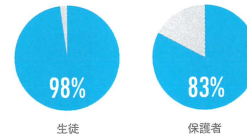

※予約制となります。本校HPをご確認ください。

イベント

9.16 土 … 授業公開

11.5 日 … 都立高校合同説明会

※予約制となります。本校HPをご確認ください。

学校評価アンケート

令和4年度12月

入学して良かった

将来に役立っている

資格取得に力を入れている

学校生活はたのしい

進路について

令和4年度卒業生

進路種別

進学した生徒の
受験種別

進路決定率