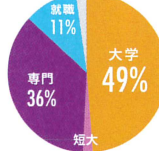

※予約制となります。本校HPをご確認ください。

イベント

9.16 土 … 授業公開

11.5 日 … 都立高校合同説明会

※予約制となります。本校HPをご確認ください。

学校評価アンケート

令和4年度12月

入学して良かった

将来に役立っている

資格取得に力を入れている

学校生活はたのしい

進路について

令和4年度卒業生

進路種別

進学した生徒の
受験種別

進路決定率